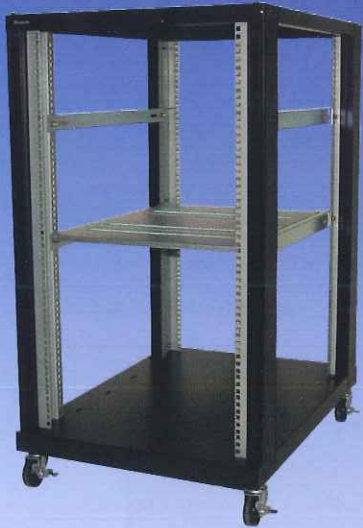

# サーバーマシン専用フレームラック Ver.2

高品質・高機能・低価格・短納期で好評発売中!!

大好評のVer.1から更にグレードUP!!

## F59E-09-83B Ver.2

ラックマウント型サーバー搭載を主目的とした可搬性・汎用性にすぐれた簡易組立式フレームラック  
ほとんどのメーカーのラックマウント型サーバー機器をそのまま搭載出来ます。(注)

- ▶ キット製品  
お客様にて簡単に組立ていただけます。
- ▶ 写真中のガイドレール/シェルフはオプションです。

追加機能

- ★専用マウントフレームにEIAユニット目盛りを刻印!!  
機器搭載作業の手間を軽減
- ★専用マウントフレームにサービスホールφ4.2 (EIAピッチ) 加工!!  
ケーブル用ベルクロタイや部品の取り付けに

本体色	ALL BLACK (黒色)
規格	EIA20Uマウント (RS-310-D準拠)
特徴	専用マウントフレーム: ケージタイプ (ユニット刻印付) 前後ピッチ744mm (微調整可能712~794mm)
天井&ベース部	モニター・UPSなどの機器固定用ベルト穴付
諸元	W590mm-H1074mm-D835mm (全幅W-全高H-奥行きD) 全高Hはキャスター装着時
重量	約49kg
耐荷重	約240kg
主要装備	ラック本体 …… ベース&トッププレート&ラックフレーム (4本/1組) マウントフレーム …… L=900mm (4本/1組) SPCCt2.0 キャスター …… 専用キャスター (4本/1組) 備 品 …… M5ケージナット&化粧ビス (黒) *50組 専用工具: 組立用六角レンチ2種&キャスター用レンチ 組立説明書・組立図・仕様外観図
搭載適合 サーバーメーカー	HP (COMPAQ) / SUN / DELL / INTEL / IBM / NEC / FUJITU etc

## F59E-18-83B Ver.2

ラックマウント型サーバー搭載を主目的とした高密度実装が可能なローコスト40Uマウントタイプ  
ほとんどのメーカーのラックマウント型サーバー機器をそのまま搭載出来ます。(注)

追加機能

- ★専用マウントフレームにEIAユニット目盛りを刻印!!  
機器搭載作業の手間を軽減
- ★専用マウントフレームにサービスホールφ4.2 (EIAピッチ) 加工!!  
ケーブル用ベルクロタイや部品の取り付けに